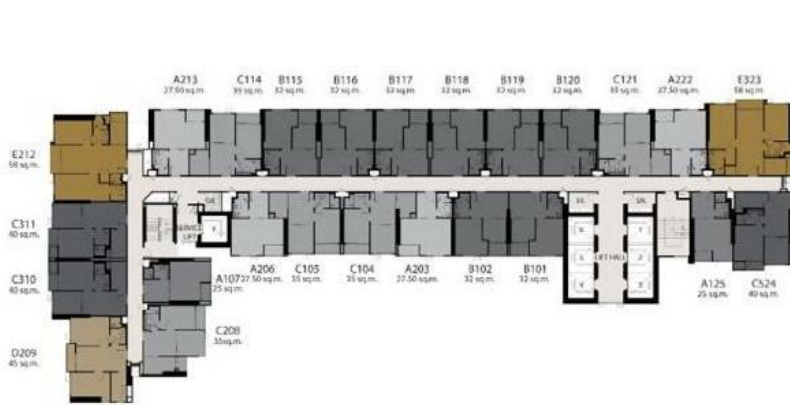

LIFE ASOKE RAMA 9