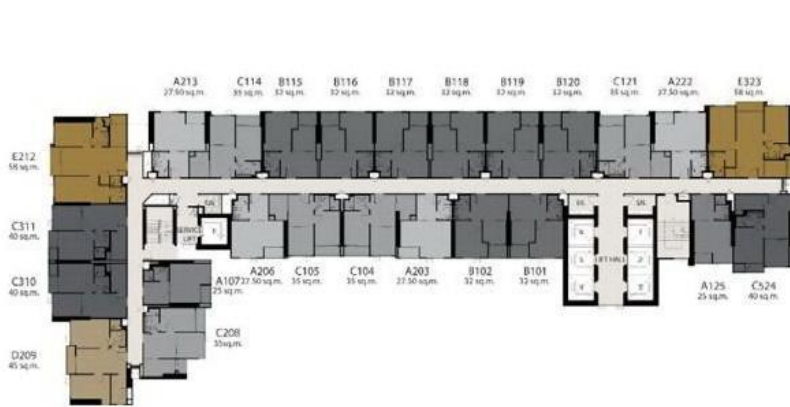

LIFE ASOKE RAMA 9