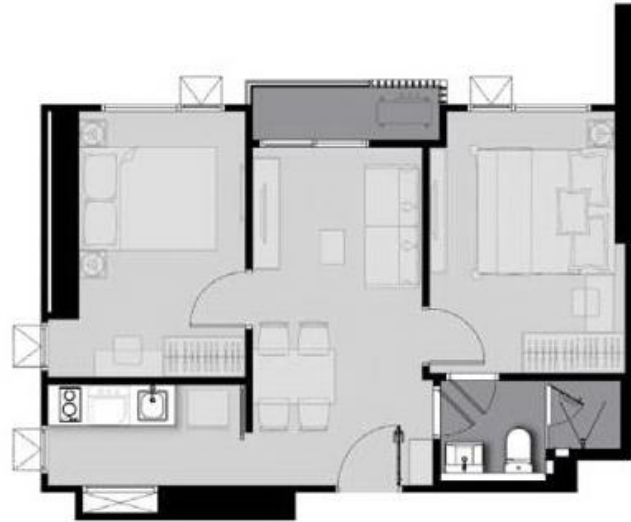

LIFE ASOKE RAMA9 | TYPE 45.00