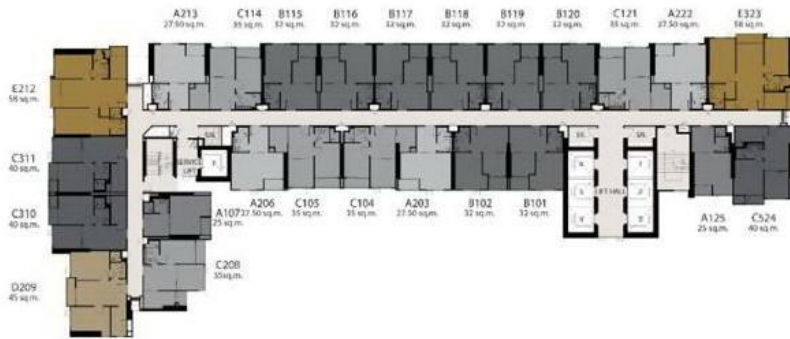

LIFE ASOKE RAMA 9